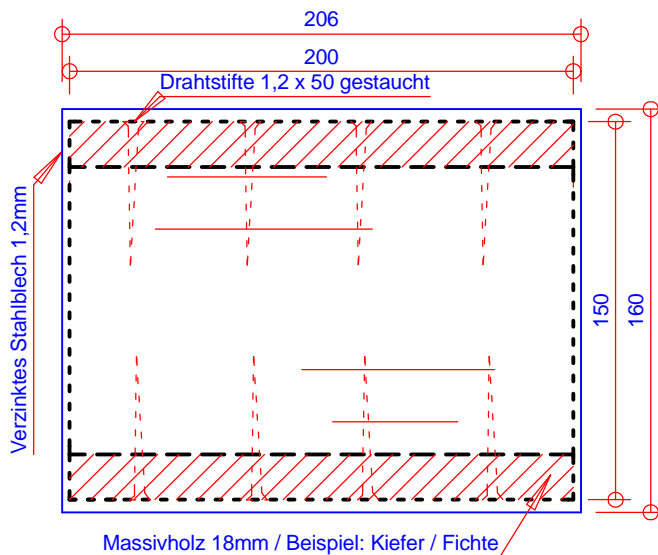

Nistkasten

Holzliste

Stck.	Länge x Breite x Dicke	Bezn.

Nistkasten mit massiv Holz und Stahlblech ummantelt. Witterungsfeste Ausführung wo zwei Gewerke zusammen das Projekt ausführen können.

*Einfluggrundstab nach belieben montieren.
Allgemein wird kein Stab für die Vögel benötigt!*

Nistkasten
Holz Metall Projekt

Maßstab 1 : 3
www.basteln/Nistkas2.tcd

St.