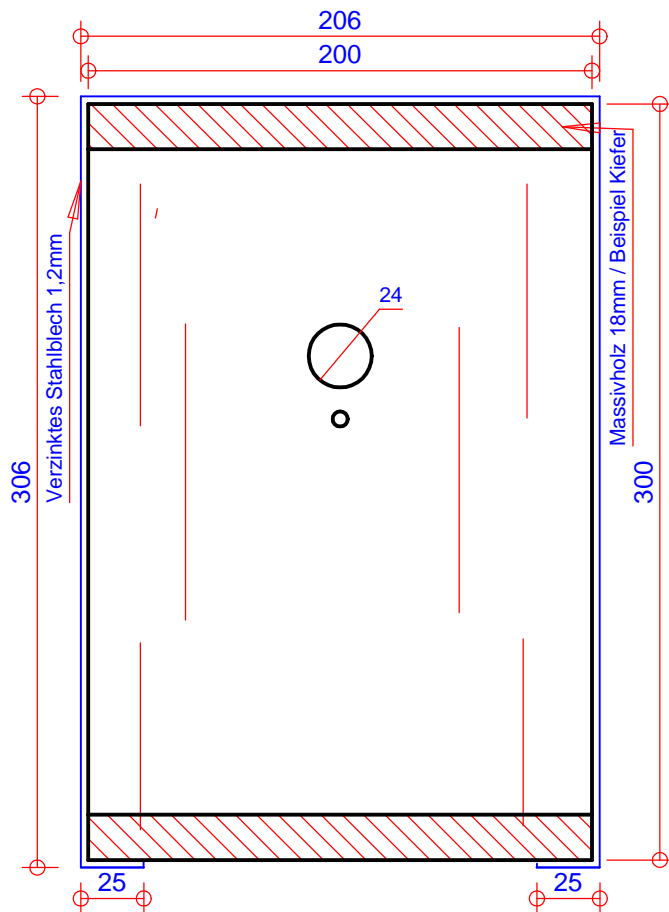

Nistkasten

Holzliste

Stck.	Länge x Breite x Dicke	Bezn.

Nistkasten mit massiv Holz und Stahlblech ummantelt. Witterungsfeste Ausführung wo zwei Gewerke zusammen das Projekt ausführen können.

*Einfluggrundstab nach belieben montieren.
Allgemein wird kein Stab für die Vögel benötigt!*

Nistkasten
Holz Metall Projekt

Maßstab 1 : 3
www.basteln/Nistkas2.tcd

St.