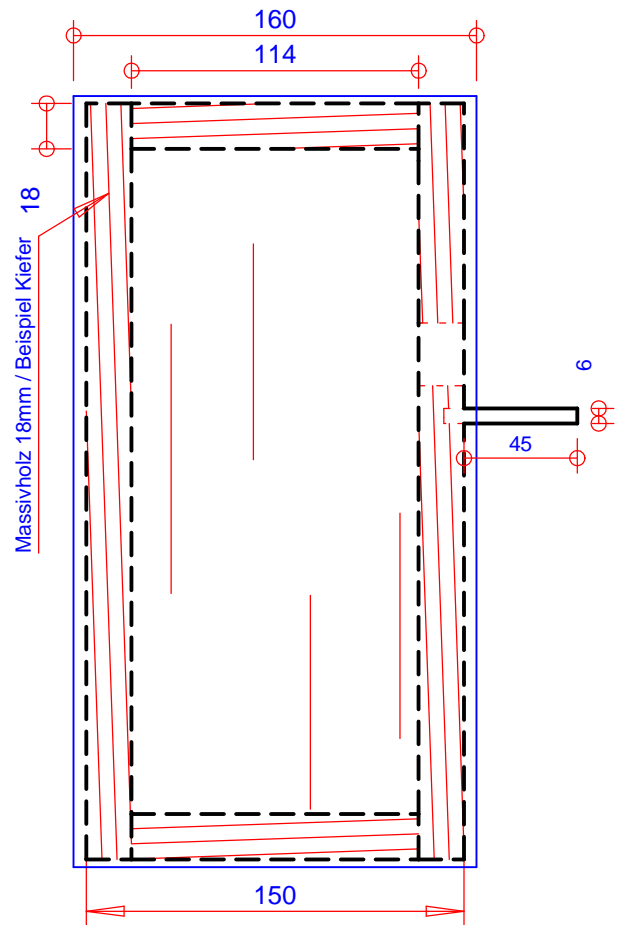

Nistkasten

Holzliste

Stck.	Länge x Breite x Dicke	Bezn.

Nistkasten mit massiv Holz und Stahlblech ummantelt. Witterungsfeste Ausführung wo zwei Gewerke zusammen das Projekt ausführen können.

*Einfluggrundstab nach belieben montieren.
Allgemein wird kein Stab für die Vögel benötigt!*

Nistkasten
Holz Metall Projekt

Maßstab 1 : 3
www.basteln/Nistkas2.tcd

St.